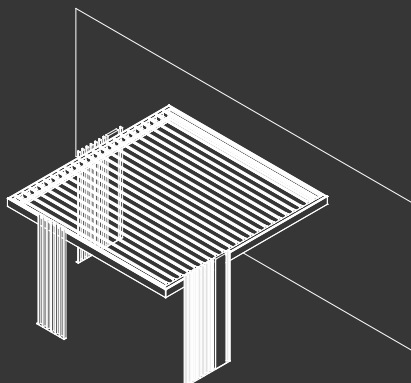

R600 PERGOKLIMA

PERGOMOVE

CASISTICHE STRUTTURALI STRUCTURAL CASES

Autoportante
Self-supporting

Addossata a parete
Wall installation

Nicchia
Niche

OPTIONAL

Il sistema di illuminazione dispone sia di faretti sia di LED perimetrali, azionabili separatamente e tutte a basso consumo.