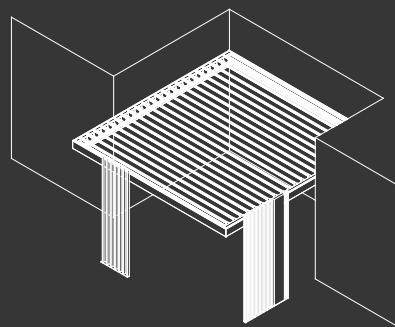

R600 PERGOKLIMA

PERGOMOVE

CASISTICHE STRUTTURALI STRUCTURAL CASES

Autoportante
Self-supporting

Addossata a parete
Wall installation

Nicchia
Niche

OPTIONAL

Il sistema di illuminazione dispone sia di faretti sia di LED perimetrali, azionabili separatamente e tutte a basso consumo.