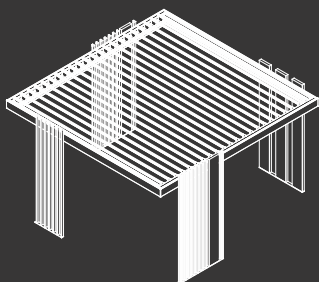

CASISTICHE STRUTTURALI STRUCTURAL CASES

Autoportante
Self-supporting