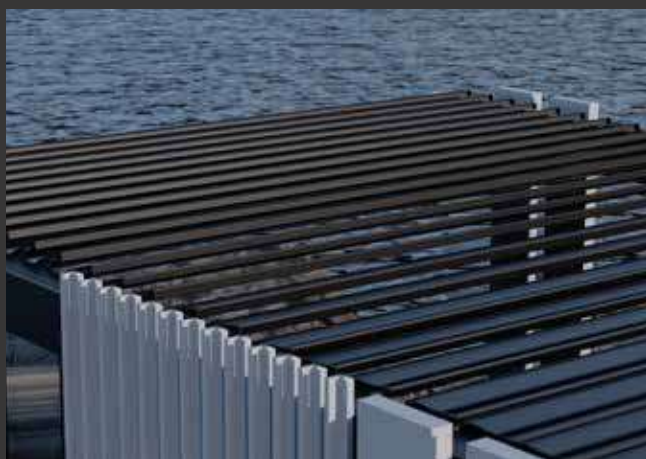

CARATTERISTICHE TECNICHE
TECHNICAL FEATURES

Doga 60x60 mm
Slat 60x60 mm

Doga 300x60 mm
Slat 300x60 mm

Gronda 20x20 cm con sede LED
Gutter 20x20 cm with seat for LED lights

62

COLORI STRUTTURA STANDARD
STANDARD STRUCTURE COLORS

BT Group vi offre la possibilità di scegliere 33 colori dalla cartella RAL Europea, oltre a 29 verniciature speciali, per soddisfare appieno e con flessibilità ogni gusto e situazione architettonica.

BT Group offers the opportunity to choose among 33 European RAL colors, as well as among 29 special paints, in order to satisfy every taste and particular situation.